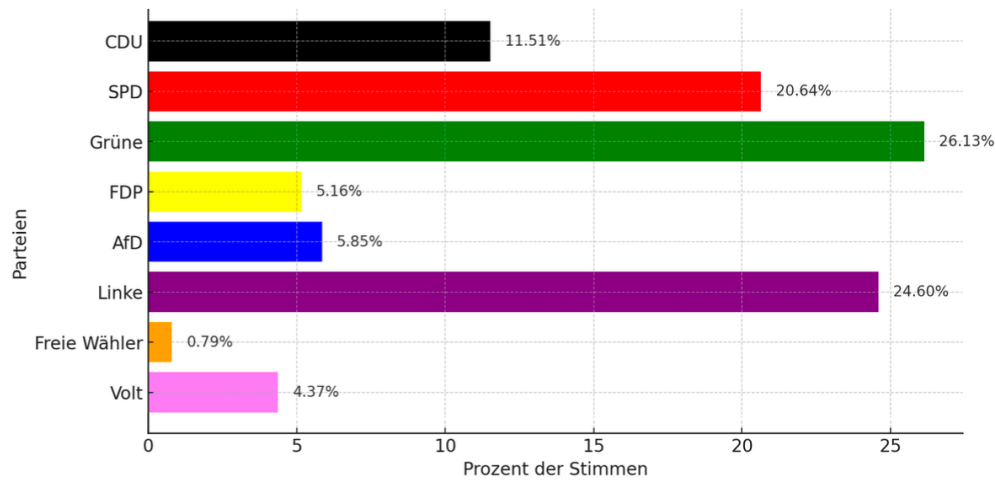

Juniorwahl am LMG—Die Wahlergebnisse

Wahlbeteiligung: 84,56 % Gültige Stimmen: 252 Ungültige Stimmen: 2

Erststimme

Zweitstimme