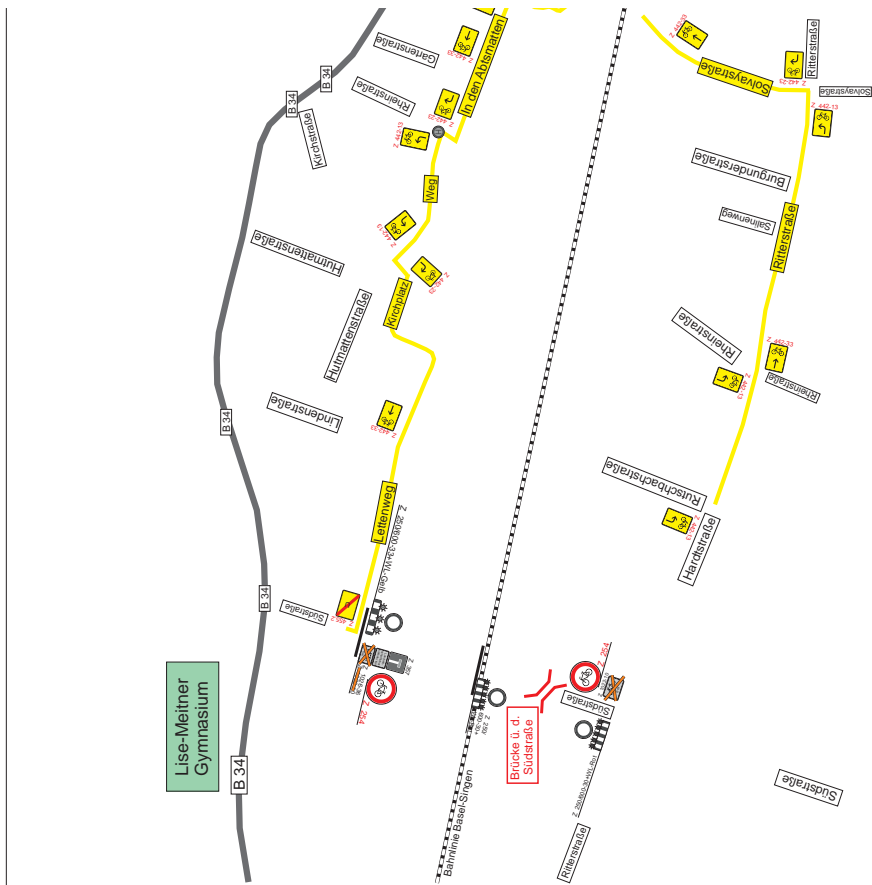

Liebe Schülerinnen , liebe Schüler, liebe Eltern,

in den Pfingstferien wird die Südstraße wegen Absenkungsarbeiten für ca. 4 Wochen komplett gesperrt. Bis mindestens 16. Juni 2018 kann der Bereich auch nicht von Fußgängern und Radfahrern genutzt und durchfahren werden.

Das Regierungspräsidium Freiburg schlägt eine **Umleitung über die Solvaystraße** vor, siehe Umleitungsplan. Wegen der Höhenbeschränkung kann der „Durchschlupf“ zwischen Ruschbachstraße und Kolpingstraße nicht als Umleitung ausgewiesen werden.